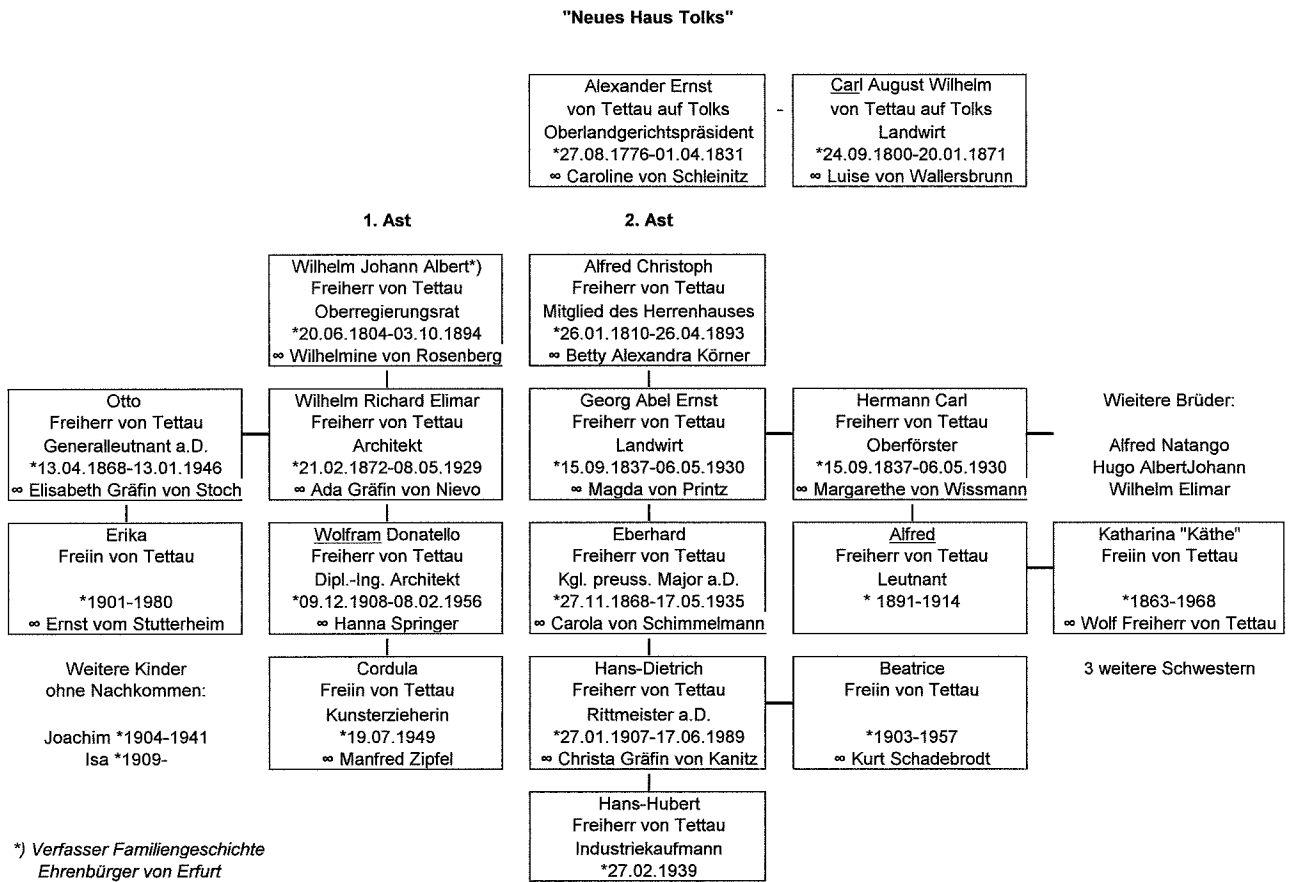

Ahnentafel der Tettauschen Familie ab 1730 (vereinfacht)

*) Verfasser Familiengeschichte
Ehrenbürger von Erfurt

***) Preussische Genehmigung zur Fortführung des Freiherrn-
titels durch Allerhöchste Kabinettsorder,
Baden-Baden, 28.08.1865