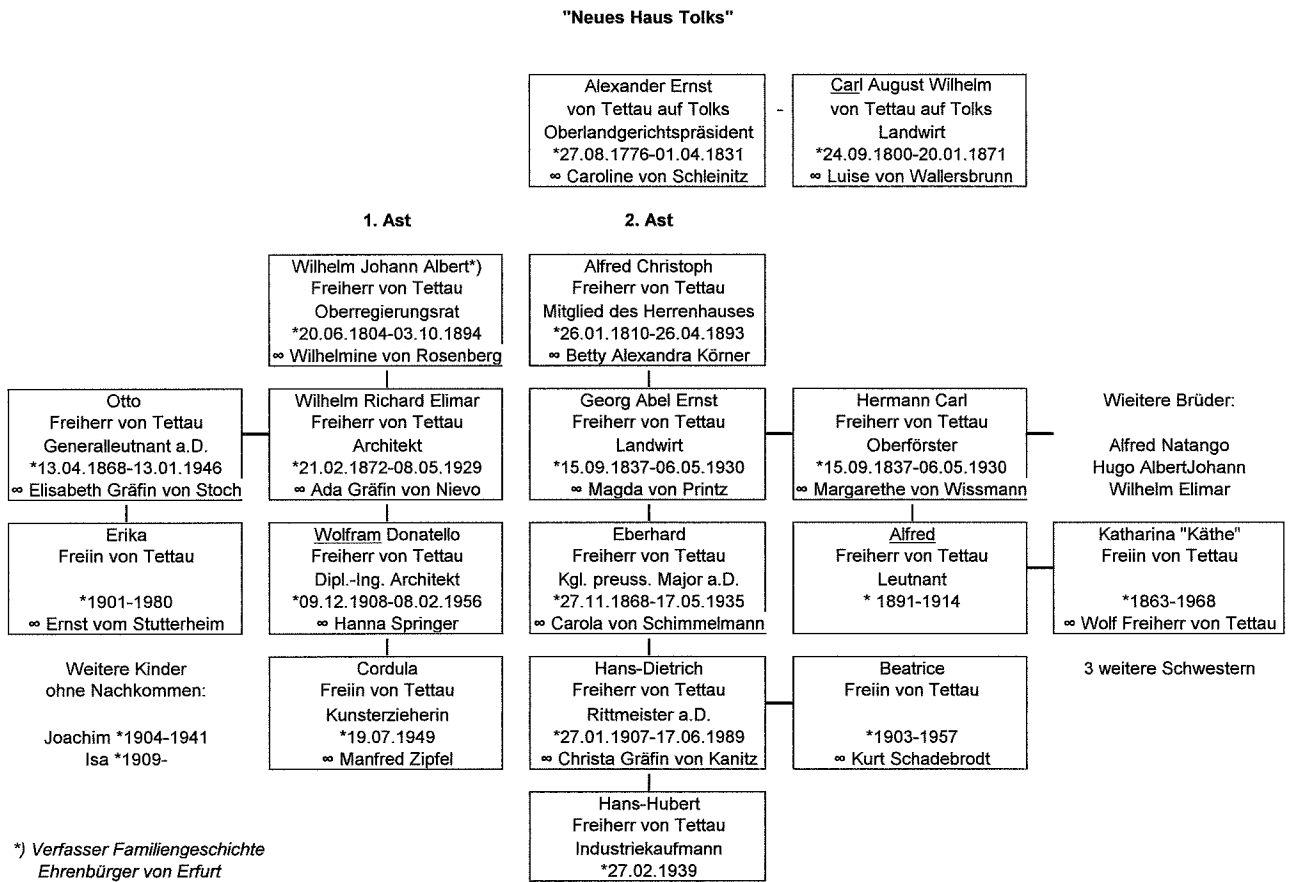

Elisabeth Anne Mareen
von Tettau
Doktor der Medizin
*31.10.195
∞ Norbert Flohberg

Carl Michael
von Tettau
Oberstudiendirektor i.R.
*15.01.1952

Ahnentafel der Tettauschen Familie ab 1730 (vereinfacht)

*) Verfasser Familiengeschichte Ehrenbürger von Erfurt

***) Preussische Genehmigung zur Fortführung des Freiherrntitels durch Allerhöchste Kabinettsorder, Baden-Baden, 28.08.1865

Ahnentafel der Tettauschen Familie ab 1730 (vereinfacht)

"Neues Haus Tolks"

Alexander Ernst
von Tettau auf Tolks
Oberbaurat
*27.08.1765-07.04.1851
⚭ Carolina von Schlieben